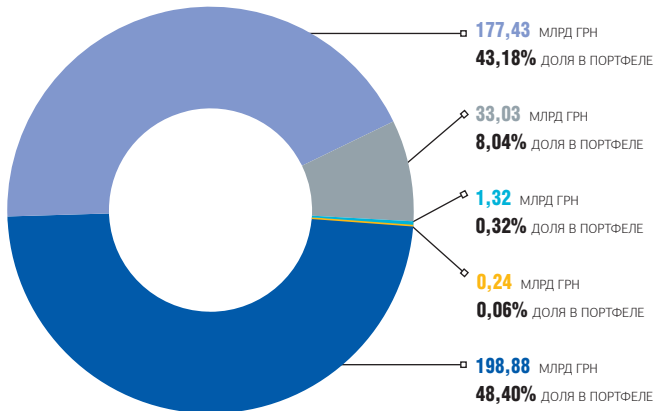

# Структура депозитного портфеля населения по видам валют

ИСТОЧНИК: НБУ (ПО СОСТОЯНИЮ НА 1 ЯНВАРЯ 2016 ГОДА)

■ Гривна ■ Доллар ■ Евро ■ Российский рубль ■ Другие валюты